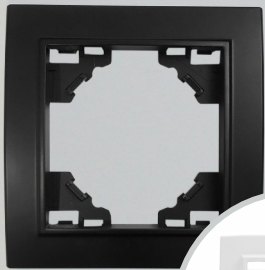

5900378911661

RAMKI

do montażu wielokrotnego,
szklane oraz plastikowe

- Kolor: czarny, biały,
- Materiał: szkło, plastik,
- Orientacja: pionowa i pozioma,
- Montaż: natynkowy, ścienny,
- Kompatybilne: z serią Quadra White&Black,
- Wymiary włącznika w ramce: 84x84x15 mm.
- System ramkowy, dowolność konfiguracji,
- Certyfikat CE.