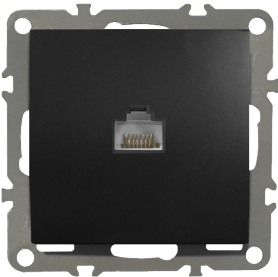

QR-B-RJ45

5900378911319