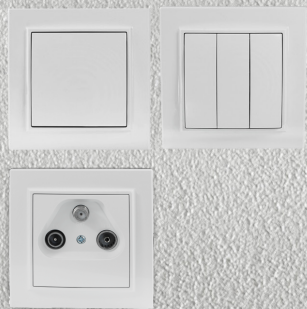

QR-TV-FM-SAT

Gniazdo TV+SAT+FM znajduje zastosowanie w instalacjach multiswichowych. Z instalacji do gniazda wchodzi jeden kabel z sygnałami: telewizji satelitarnej, radiowym oraz telewizji naziemnej. W gnieździe, na filtrach, sygnał ten jest dzielony na poszczególne wyjścia. Gniazdo do montażu podtynkowego.

- Rodzaj: gniazdo końcowe,
- Kolor: biały,
- Stopień ochrony: IP20,
- Certyfikat CE,
- TV 5-68/120-862 MHz i FM 87,5-108 MHz, SAT 950-2400 MHz,
- Tłumienie: 2dB,
- Wymiary zewnętrzne: 84x84x12 mm,
- Montaż: podtynkowy, ścienny,
- Dostępne w kolorze: białym, czarnym,
- Puszka: 60 mm.