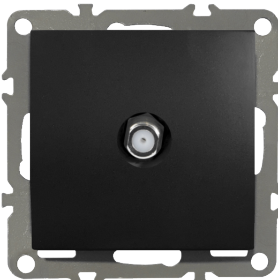

QR-B-SAT

5900378911357