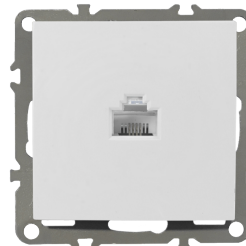

QR-RJ11
5900378901594