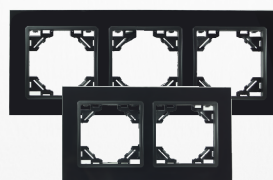

Ramki szklane czarne