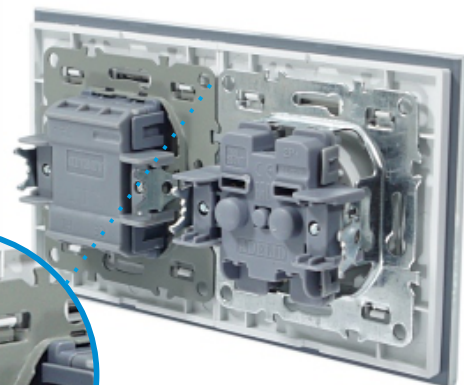

System ramkowy:

gniazda oraz włączniki serii Quadra White oraz Black, przeznaczone są do montażu w ramach wielokrotnych. Wyjątek stanowią gniazda podójne w ramce scalonej.

+

srebrny rant

System ramkowy

Dzięki specjalnym wypustkom montażowym, przy poprawnym osadzeniu puszek, uchwyty powinny dokładnie do siebie przylegać, gwarantując dokładne łączenie mechanizmów w zestawie wielokrotnym.

Rozwiązanie to zapewnia wypoziomowanie zestawu, **stabilność i solidność montażu** mechanizmów oraz właściwe dopasowanie klawiszy, rantów czy gniazdek w ramkach.

PROSTOTA
i funkcjonalność

QUADRA

GNIAZDA

elektryczne
z uziemieniem poprzez bolec, w kolorze białym

- Napięcie: 230-250V,
- Prąd znamionowy: 16A,
- Porty USB: DC: 5V 1A; 2.1A (po 1A na każde wejście),
- Uziemienie: poprzez bolec,
- Stopień ochrony: IP20,
- Zaciski: gwintowane,
- Wymiary zewnętrzne: 84x84x12 mm,
- Montaż: podtynkowy, ścienny,
- Gniazdo rozbieralne: możliwość montażu w ramce wielokrotnej,
- Puszka: 60 mm.,
- Dostępne: w kolorze białym i czarnym.