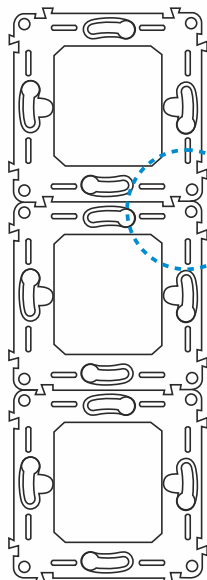

System ramkowy:

gniazda oraz włączniki serii Quadra White oraz Black, przeznaczone są do montażu w ramach wielokrotnych. Wyjątek stanowią gniazda podójne w ramce scalonej.

+

srebrny rant

System ramkowy

Dzięki specjalnym wypustkom montażowym, przy poprawnym osadzeniu puszek, uchwyty powinny dokładnie do siebie przylegać, gwarantując dokładne łączenie mechanizmów w zestawie wielokrotnym.

Rozwiązanie to zapewnia wypoziomowanie zestawu, **stabilność i solidność montażu** mechanizmów oraz właściwe dopasowanie klawiszy, rantów czy gniazdek w ramkach.

PROSTOTA
i funkcjonalność

QUADRA

GNIAZDA

elektryczne
z uziemieniem poprzez bolec, w kolorze białym

- Napięcie: 230-250V,
- Prąd znamionowy: 16A,
- Porty USB: DC: 5V 1A; 2.1A (po 1A na każde wejście),
- Uziemienie: poprzez bolec,
- Stopień ochrony: IP20,
- Zaciski: gwintowane,
- Wymiary zewnętrzne: 84x84x12 mm,
- Montaż: podtynkowy, ścienny,
- Gniazdo rozbieralne: możliwość montażu w ramce wielokrotnej,
- Puszka: 60 mm.,
- Dostępne: w kolorze białym i czarnym.