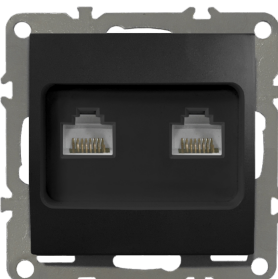

QR-B-RJ45X2

5900378911333