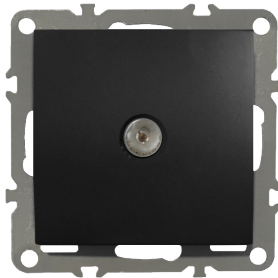

QR-B-TV

5900378911371