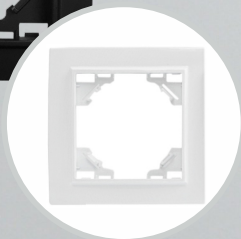

5900378911661

RAMKI

do montażu wielokrotnego,
szklane oraz plastikowe

- Kolor: czarny, biały,
- Materiał: szkło, plastik,
- Orientacja: pionowa i pozioma,
- Montaż: natynkowy, ścienny,
- Kompatybilne: z serią Quadra White&Black,
- Wymiary włącznika w ramce: 84x84x15 mm.
- System ramkowy, dowolność konfiguracji,
- Certyfikat CE.