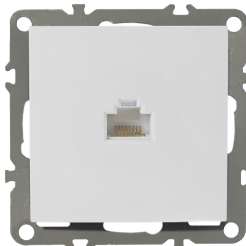

QR-RJ45
5900378901570