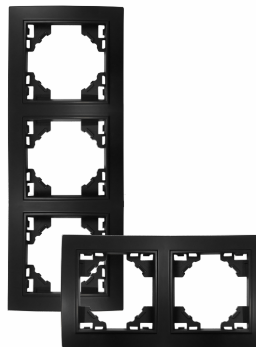

Ramki plastikowe czarne