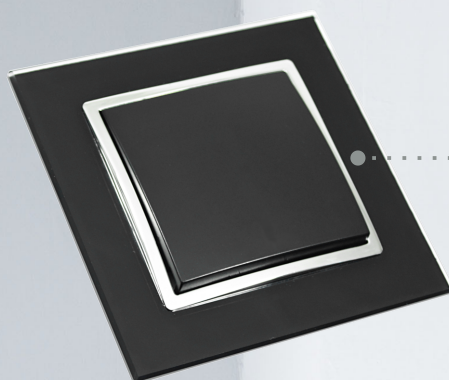

QR-Z

5900378909996

WŁĄCZNIKI

z podświetleniem,
pojedyncze i podwójne,
w kolorze czarnym

Nieprzemijająca atrakcyjność czerni,
klasyczna linia kwadratu.

QUADRA

QR-B-W1

5900378911432