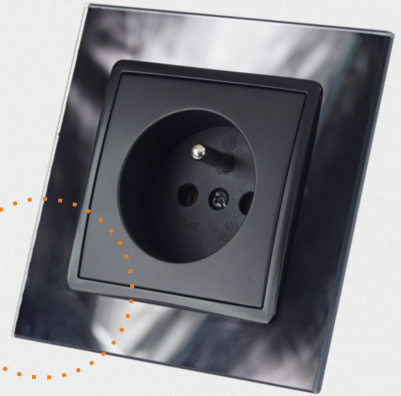

GNIAZDA

elektryczne z uziemieniem typu Schuko,
w kolorze czarnym

połysk & mat
idealne połączenie

GNIAZDA

podwójne w ramce scalonej lub rozbieralnej,
szklanej lub plastikowej, w kolorze białym

QR-G2R-F-GLASS