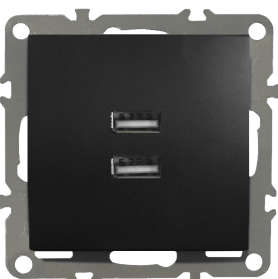

QR-USBX2

5900378911418