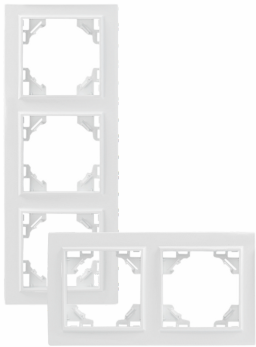

Ramki plastikowe białe